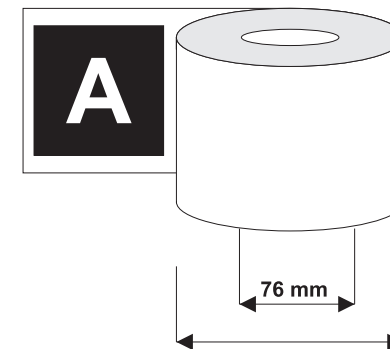

Merilo: 1:1

Naročnik:	Kmetijska šola Grm
Šifra etikete:	
Naziv etikete:	Sam. et. Modra frankinja 0,75L
Širina x dolžina:	108,6x91,2 mm
Material:	SE Matt Wine
Barve tiska:	<span style="color: cyan;">■</span> Cyan <span style="color: magenta;">■</span> Magenta <span style="color: yellow;">■</span> Yellow <span style="color: black;">■</span> Black
Ref. barvni odtis:	
Zahtevnost:	B (srednja zahtevnost)
Lakiranje (6. agr.):	Ne
Dodelava:	Toplotni tisk (zlat), previjanje
Tiskarski stroj:	Etipol Combi 270
Orodje za izsek:	Prav. 60 (90x110 mm)
Dolžina klišeja:	94,00 mm
Bruto dolžina et.:	94,00 mm